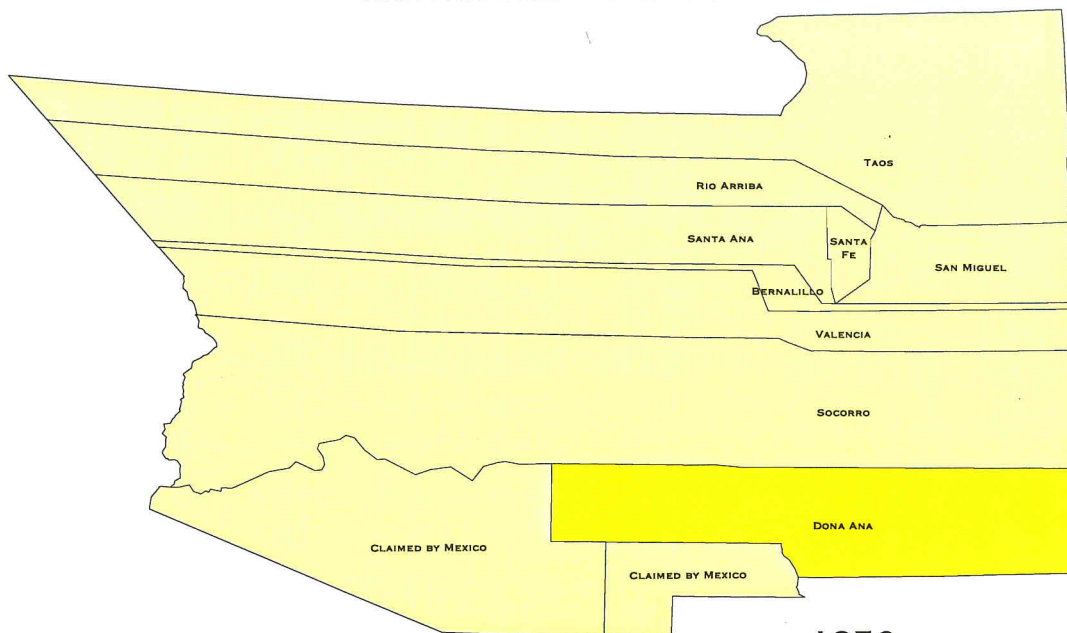

DOÑA ANA COUNTY, NEW MEXICO

HISTORIC SIZE AND SHAPE

1852
~27400 sq. mi.

1860
~32000 sq. mi.

1870
~22600 sq. mi.

1880
~8500 sq. mi.

1890
~8400 sq. mi.

1903
3804 sq. mi.

PRESENT
3804 sq. mi.